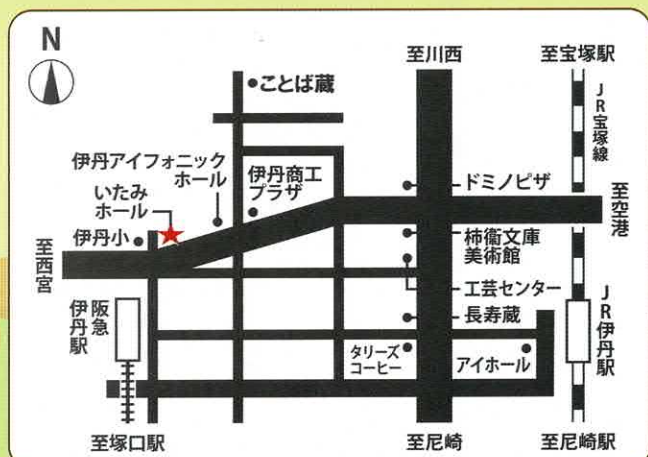

13:00~16:00

<https://sites.google.com/view/itamidehoiku>

会場：東リ いたみホール 6階 中ホール
伊丹市立文化会館

〈住所〉伊丹市宮ノ前 1-1-3

- ・ JR 伊丹駅下車、西へ徒歩 8 分
- ・ 阪急伊丹駅下車、北へ徒歩 3 分

伊丹市で 保育士のお仕事しませんか？

就職や保育の仕事に関する
お話を直接、保育所園の職員、
担当者から聞くことができます。