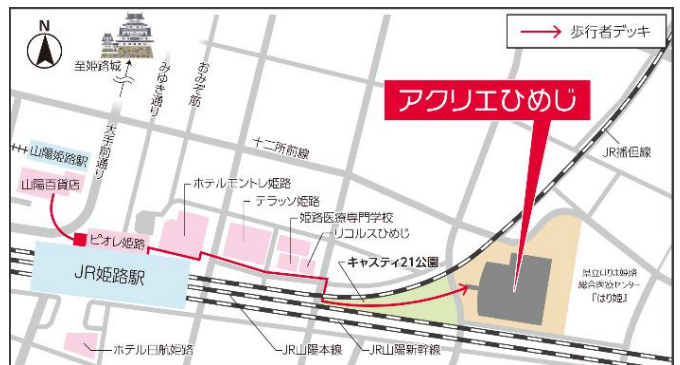

予定

★参加園所在地★
たつの市・宍粟市
神崎郡・揖保郡
赤穂郡・相生市

2025

6/1 SUN

アクリエひめじ

13:30~16:30

兵庫県で
ほいくの
おしごと
見つけるなら

Instagram

ほいく-る HP

姫路駅から徒歩11分。歩行者デッキは屋根付だY0!

主催：(公社) 兵庫県保育協会西播磨地区協議会

後援：たつの市教育委員会、太子町教育委員会、宍粟市教育委員会、公益社団法人兵庫県保育協会

◎お問い合わせはこちらまで ➡ 宍粟わかば ☎0790-62-3913 担当：中川